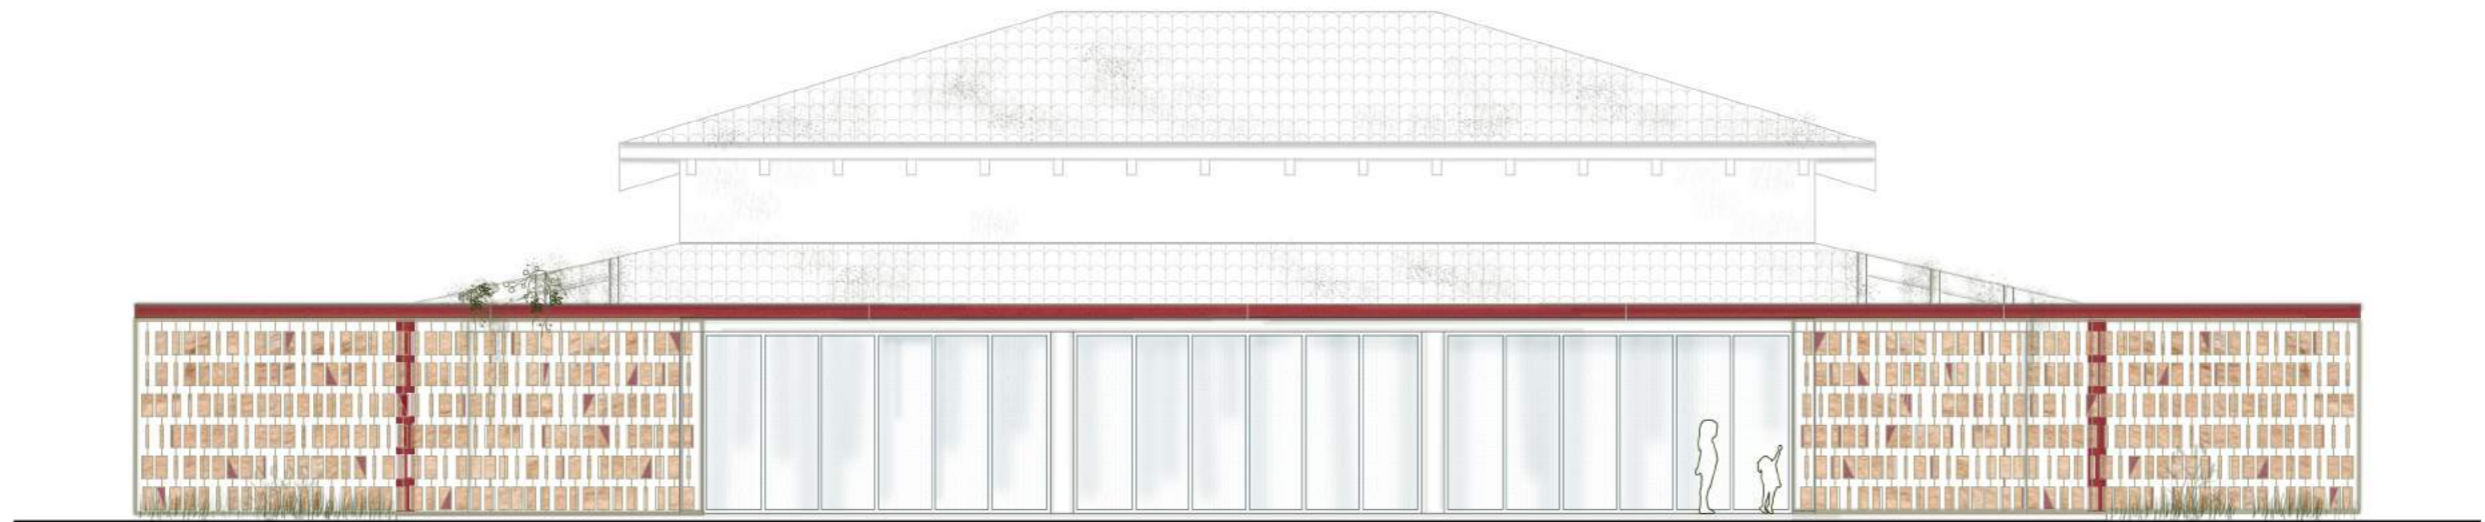

PROGETTO
SCUOLA DI TEATRO
VIA BRAGHITTINA

00.

GLI SPAZI ESTERNI

frutteti

orti botanici

arena

scena fissa con
piantumazione di
nuove alberature

parcheggio auto

01.

LA QUINTA TEATRALE

02.

GLI SPAZI INTERNI

Piercurre

piercurrà architettura